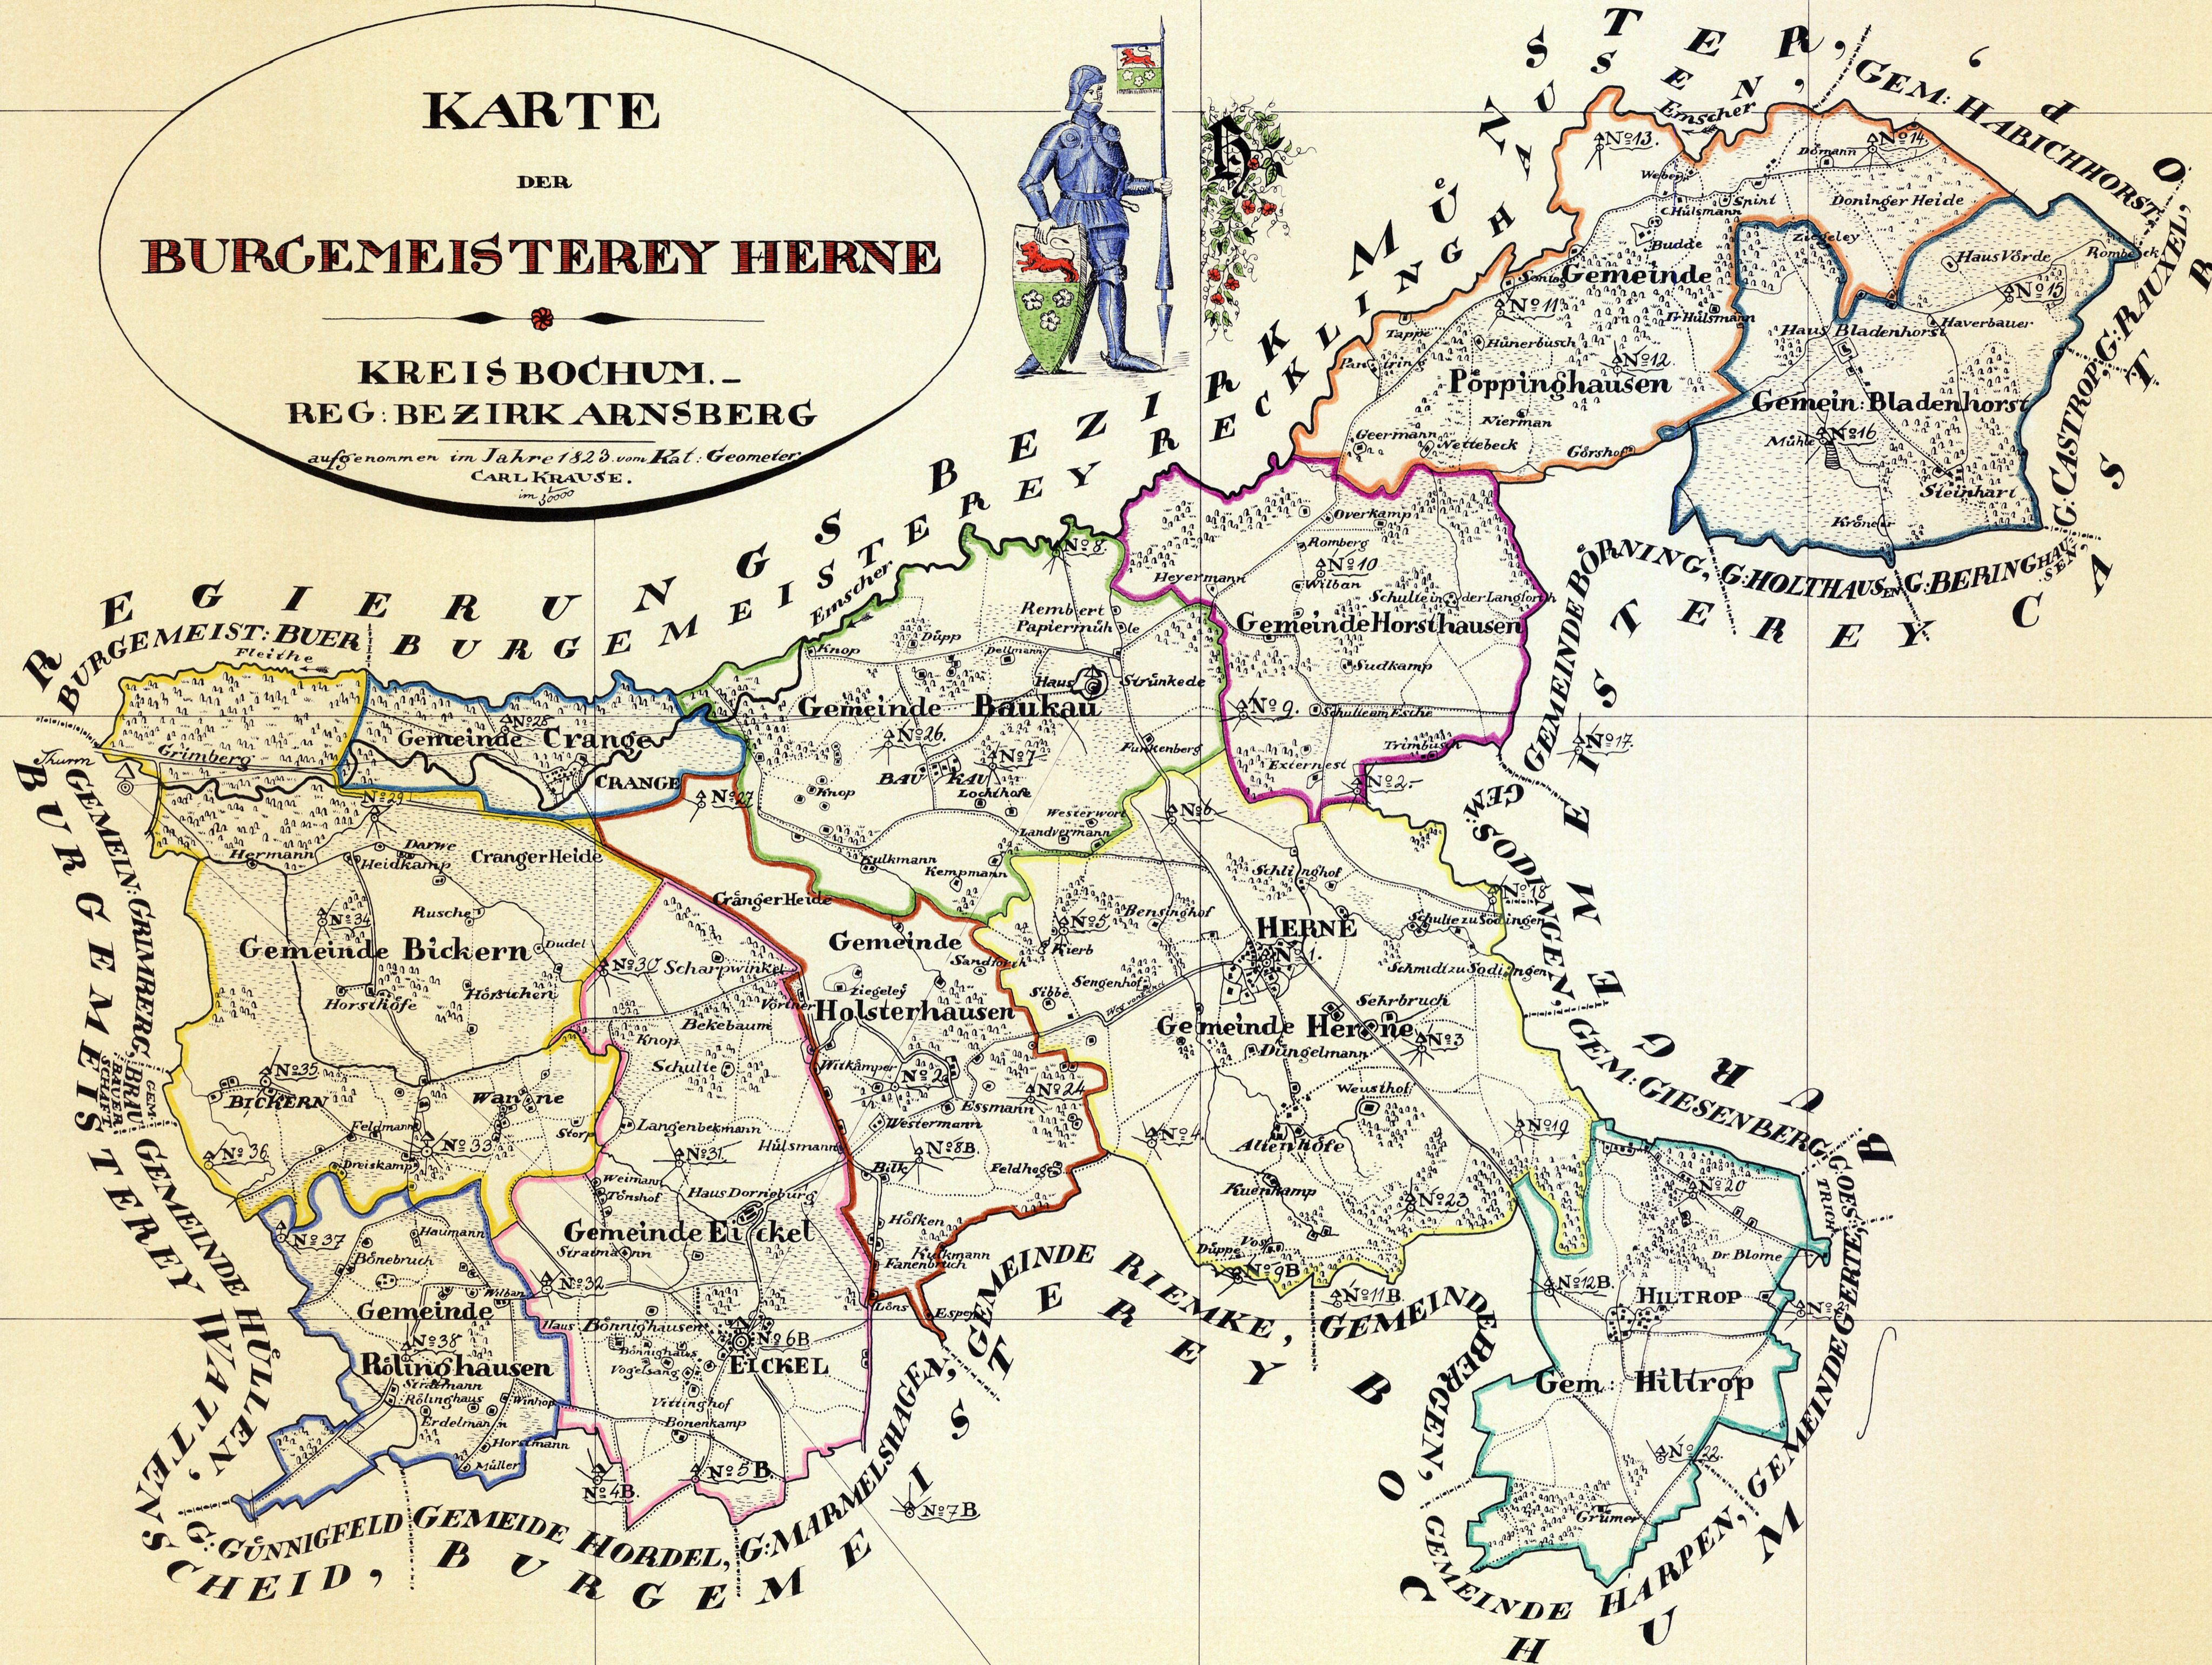

2000 1800 1600 1400 1200 1000 800 600 400 200 NORDEN 200 400 600 800 1000 1200 1400 1600 1800 2000

KARTE
 DER
BURGMESTEREREY HERNE
 KREIS BOCHUM. -
 REG. BEZIRK ARNSBERG
 aufgenommen im Jahre 1823 von Kgl. Geometer
 CARL KRAUSE.
 im 1850

2000 1800 1600 1400 1200 1000 800 600 400 200 MERIDIAN 200 400 600 800 1000 1200 1400 1600 1800 2000

Bochum